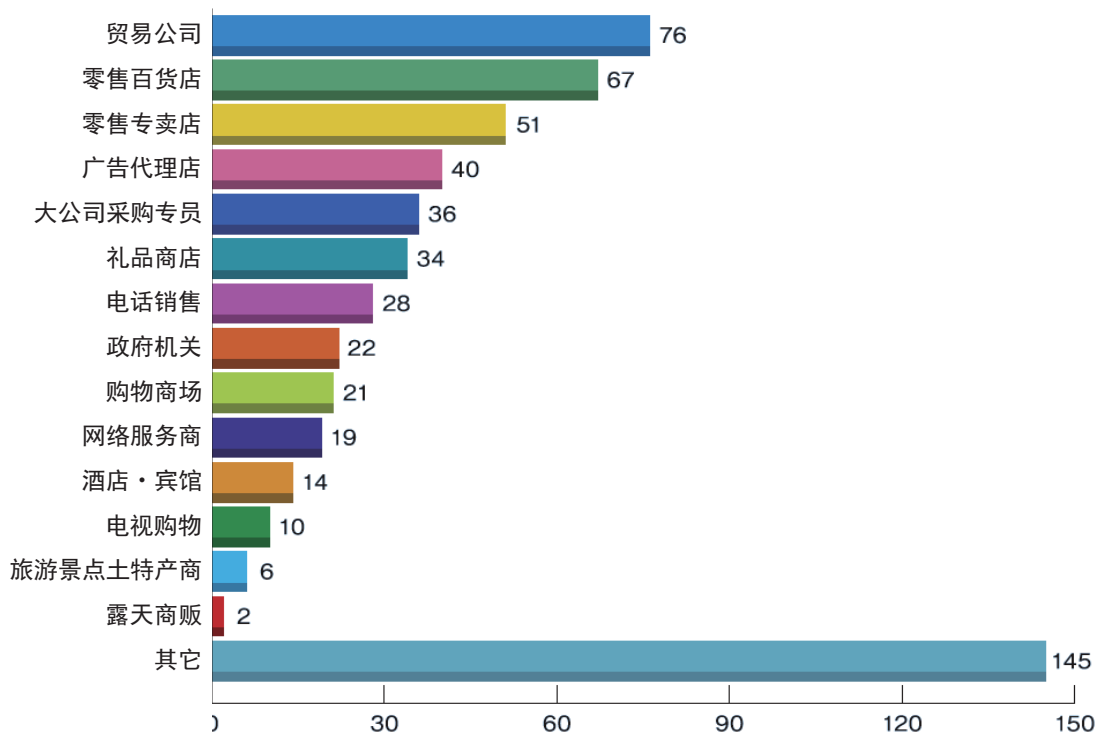

7. 观众问卷调查

会期：2013年3月21日（周四）～24日（周日） 地点：上海世贸商城1F

【东京国际礼品展 in 上海】主办：必极耐斯(上海)会展有限公司

观众主要行业