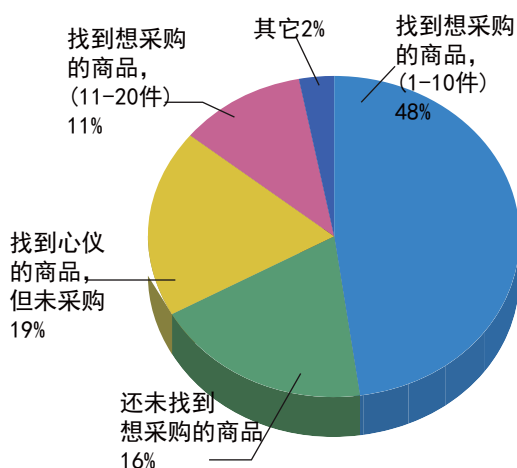

5. PR 宣传活动

展会相关信息通过以下媒体进行宣传。

*电视台 6家

长宁有线电视、ICS 外语频道、SMG 电视新闻中心、第一财经频道、新闻夜线、今日印象

*广播电台 5家

第一财经 FM97.7、东广新闻 FM90.9、都市 792 频道、东广 990 频道、FM105.7

*平面媒体 54家

纺织服装周刊、中国服饰报、礼赢天下、流行色、广告通讯、上海外商投资企业协会、和家、上海家居、家居主张、解放日报、新闻晚报、东方早报、青年报、新民晚报、I 时代报、新闻晨报、新闻晨报社区报、天天新报、长宁时报、劳动报、文汇报、Timeout、中国名牌、城市导报、旅游时报、魔镜画报、每周广播电视报、女友花园、女友锦尚、新民 Bella、旅行者、携程自由行、优家画报、都市丽人、美食家、品位、尊驾、富甲天下、国际精表、全体育、东方商旅、悦旅、米娜、Shanghai Daily、Global Times、City Bros、Super City、Biz Presso、Whenever Shanghai、经济日报、上海商报、上海金融报、第一财经日报、香港商报、日本纤维信息

*网络媒体 22家

新华社、中国新闻网、人民网、中国网络电视网、新浪网、上海热线、东方网、创意城市网、Onlylady、闺蜜 Kimiss、观潮网、丁丁网、礼多多网、慧聪礼品工艺品网、中国服饰新闻网、华夏礼品网、中国礼品采购网、好展会、创展网、上海会展网、E 展网、火爆小商品网

6. 展会成果报告

到场人数	第一日	第二日	第三日	最终日	小计
共计人数	5449	4777	3873	1496	14063
共计人次	8252	7808	7165	3308	26473

7. 观众问卷调查

会期：2013年3月21日（周四）～24日（周日） 地点：上海世贸商城1F

【东京国际礼品展 in 上海】主办：必极耐斯(上海)会展有限公司

观众主要行业

参观感想

参观目的

观众区域区分

如何知道本展会的