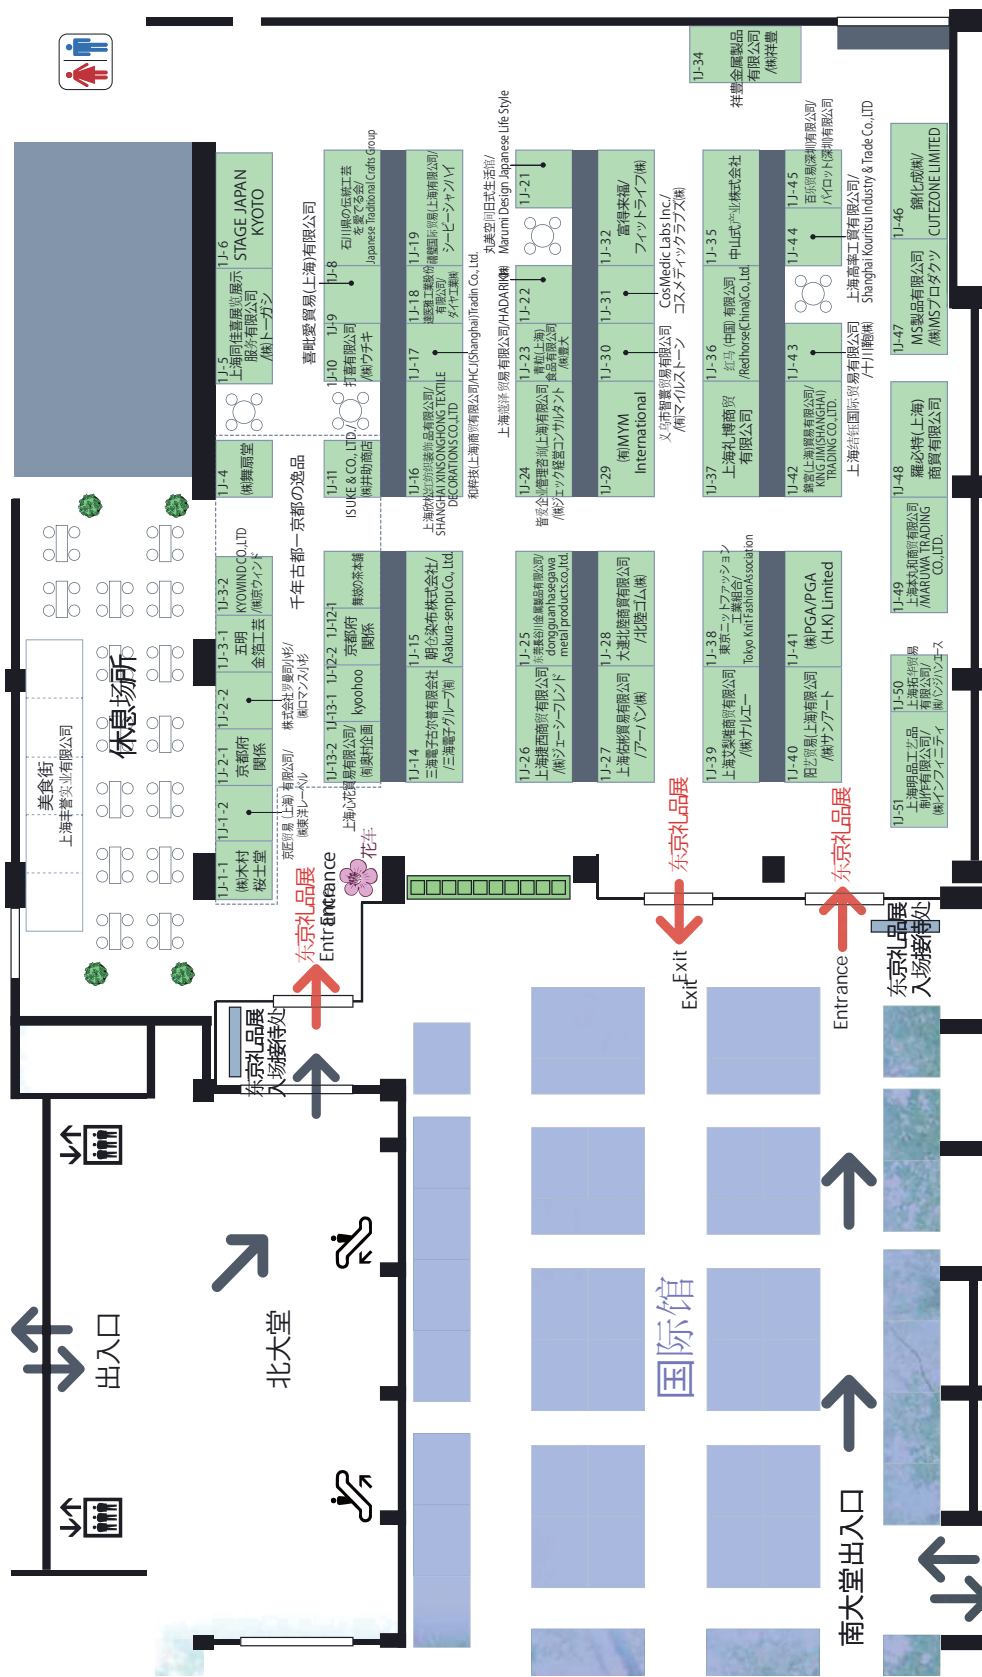

2. 会場指引图 (上海世贸商城 1F)