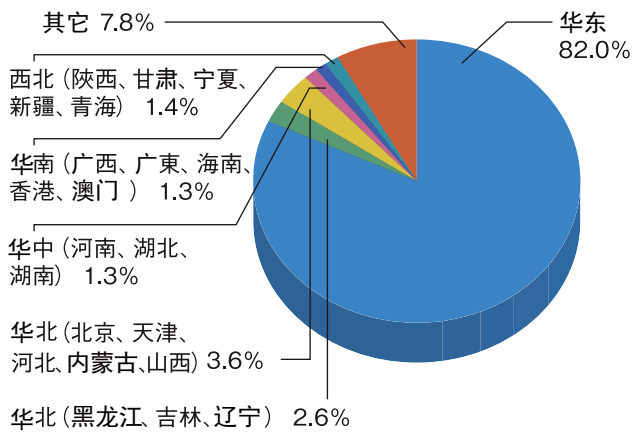

*网络媒体 22家

新华社、中国新闻网、人民网、中国网络电视网、新浪网、上海热线、东方网、创意城市网、Onlylady、闺蜜 Kimiss、观潮网、丁丁网、礼多多网、慧聪礼品工艺品网、中国服饰新闻网、华夏礼品网、中国礼品采购网、好展会、创展网、上海会展网、E 展网、火爆小商品网

6. 展会成果报告

到场人数	第一日	第二日	第三日	最终日	小计
共计人数	5449	4777	3873	1496	14063
共计人次	8252	7808	7165	3308	26473

7. 观众问卷调查

会期：2013年3月21日（周四）～24日（周日） 地点：上海世贸商城1F

【东京国际礼品展 in 上海】主办：必极耐斯(上海)会展有限公司

观众主要行业

参观感想

参观目的

观众区域区分

如何知道本展会的