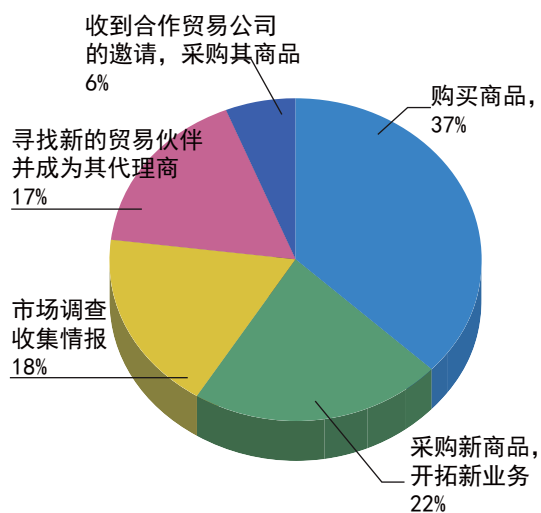

5. PR 宣传活动

展会相关信息通过以下媒体进行宣传。

*电视台 6家

长宁有线电视、ICS 外语频道、SMG 电视新闻中心、第一财经频道、新闻夜线、今日印象

*广播电台 5家

第一财经 FM97.7、东广新闻 FM90.9、都市 792 频道、东广 990 频道、FM105.7

*平面媒体 54家

纺织服装周刊、中国服饰报、礼赢天下、流行色、广告通讯、上海外商投资企业协会、和家、上海家居、家居主张、解放日报、新闻晚报、东方早报、青年报、新民晚报、I 时代报、新闻晨报、新闻晨报社区报、天天新报、长宁时报、劳动报、文汇报、Timeout、中国名牌、城市导报、旅游时报、魔镜画报、每周广播电视报、女友花园、女友锦尚、新民 Bella、旅行者、携程自由行、优家画报、都市丽人、美食家、品位、尊驾、富甲天下、国际精表、全体育、东方商旅、悦旅、米娜、Shanghai Daily、Global Times、City Bros、Super City、Biz Presso、Whenever Shanghai、经济日报、上海商报、上海金融报、第一财经日报、香港商报、日本纤维信息

*网络媒体 22家

新华社、中国新闻网、人民网、中国网络电视网、新浪网、上海热线、东方网、创意城市网、Onlylady、闺蜜 Kimiss、观潮网、丁丁网、礼多多网、慧聪礼品工艺品网、中国服饰新闻网、华夏礼品网、中国礼品采购网、好展会、创展网、上海会展网、E 展网、火爆小商品网

6. 展会成果报告

到场人数	第一日	第二日	第三日	最终日	小计
共计人数	5449	4777	3873	1496	14063
共计人次	8252	7808	7165	3308	26473

7. 观众问卷调查

会期：2013年3月21日（周四）～24日（周日） 地点：上海世贸商城1F

【东京国际礼品展 in 上海】主办：必极耐斯(上海)会展有限公司

观众主要行业

参观感想

参观目的

观众区域区分

如何知道本展会的