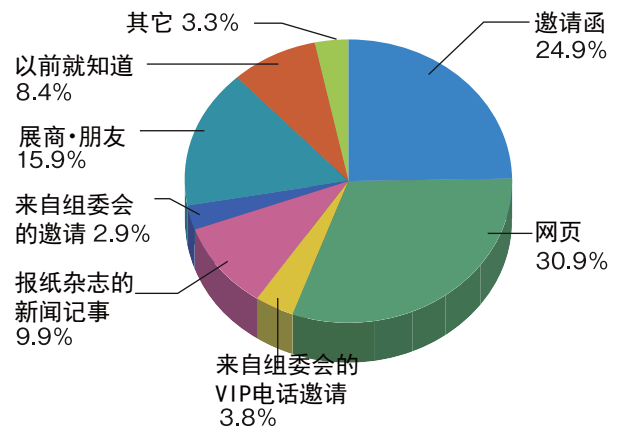

5. PR 宣传活动

展会相关信息通过以下媒体进行宣传。

*电视台 6家

长宁有线电视、ICS 外语频道、SMG 电视新闻中心、第一财经频道、新闻夜线、今日印象

*广播电台 5家

第一财经 FM97.7、东广新闻 FM90.9、都市 792 频道、东广 990 频道、FM105.7

*平面媒体 54家

纺织服装周刊、中国服饰报、礼赢天下、流行色、广告通讯、上海外商投资企业协会、和家、上海家居、家居主张、解放日报、新闻晚报、东方早报、青年报、新民晚报、I 时代报、新闻晨报、新闻晨报社区报、天天新报、长宁时报、劳动报、文汇报、Timeout、中国名牌、城市导报、旅游时报、魔镜画报、每周广播电视报、女友花园、女友锦尚、新民 Bella、旅行者、携程自由行、优家画报、都市丽人、美食家、品位、尊驾、富甲天下、国际精表、全体育、东方商旅、悦旅、米娜、Shanghai Daily、Global Times、City Bros、Super City、Biz Presso、Whenever Shanghai、经济日报、上海商报、上海金融报、第一财经日报、香港商报、日本纤维信息

*网络媒体 22家

新华社、中国新闻网、人民网、中国网络电视网、新浪网、上海热线、东方网、创意城市网、Onlylady、闺蜜 Kimiss、观潮网、丁丁网、礼多多网、慧聪礼品工艺品网、中国服饰新闻网、华夏礼品网、中国礼品采购网、好展会、创展网、上海会展网、E 展网、火爆小商品网

6. 展会成果报告

到场人数	第一日	第二日	第三日	最终日	小计
共计人数	5449	4777	3873	1496	14063
共计人次	8252	7808	7165	3308	26473

7. 观众问卷调查

会期：2013年3月21日（周四）～24日（周日） 地点：上海世贸商城1F

【东京国际礼品展 in 上海】主办：必极耐斯(上海)会展有限公司

观众主要行业

参观感想

参观目的

观众区域区分

如何知道本展会的